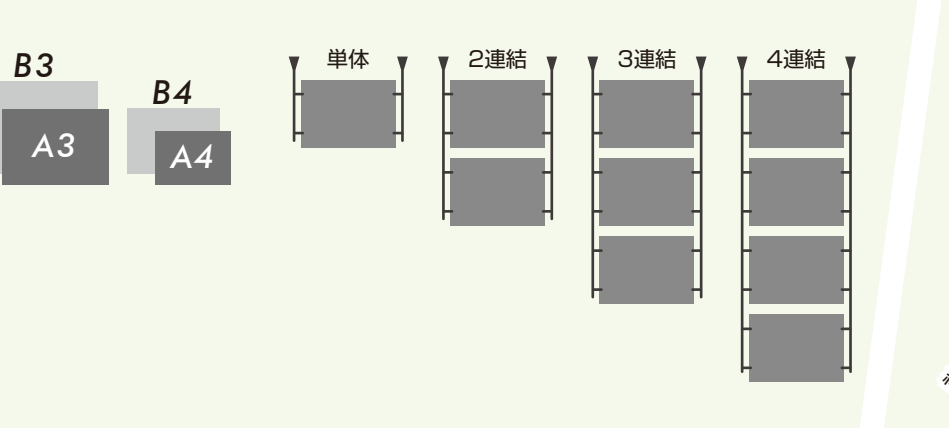

4 吊り型フレーム

A判	A3	付属品	アダプタ12V3A 3mケーブル2本	B判	B3	付属品	アダプタ12V5A 3mケーブル2本
	A4				B4