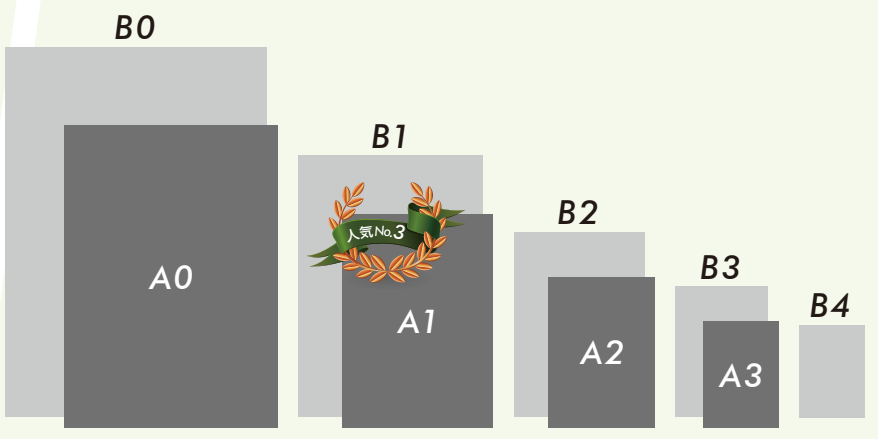

1 アルミフレーム

A判	A0	付属品	アダプタ12V5A	B判	B0	付属品	アダプタ12V5A
	A1	付属品	アダプタ12V3A		B1	付属品	アダプタ12V3A
	A2	付属品	アダプタ12V3A		B2	付属品	アダプタ12V3A
	A3	付属品	アダプタ12V3A		B3	付属品	アダプタ12V3A
					B4