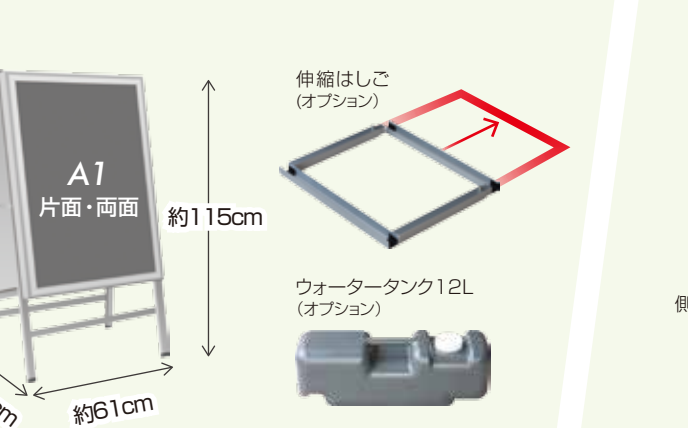

5 A型スタンド (アルミフレーム)

A判	A1 スタンド片面	付属品	アダプタ12V5A
	A1 スタンド両面	付属品	アダプタ12V5A(2個) オプション: 伸縮はしご & ウォータータンク12Lセット