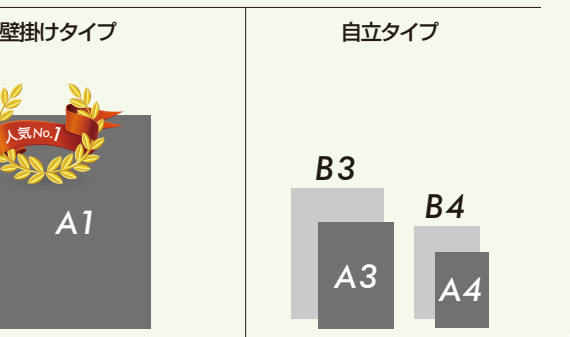

2 アクリルフレーム

A判	A1 壁掛け	付属品	アダプタ12V5A	
	A3 自立	付属品	アダプタ12V3A 自立スタンド(長短各2個)	
	A4 自立			
	B判	B3 自立		
			B4 自立