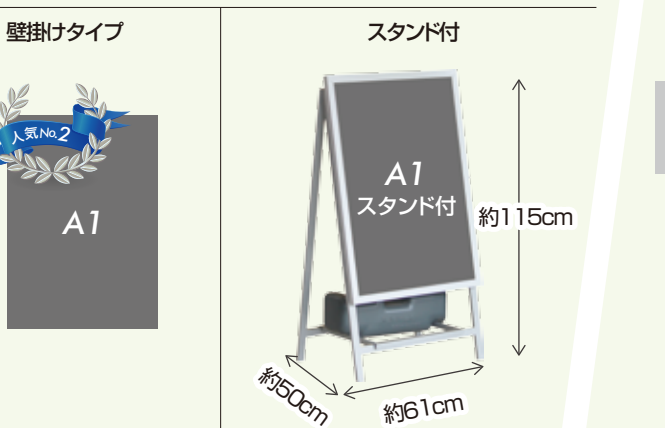

3 防水フレーム (屋外)

A判	A1 壁掛け	付属品	アダプタ12V5A
	A1 スタンド片面	付属品	アダプタ12V5A ウォータータンク・伸縮はしご