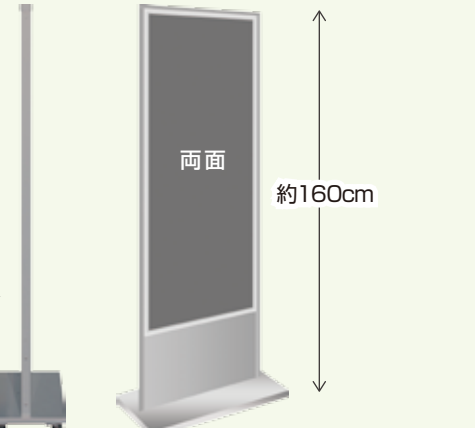

## 4 吊り型フレーム

A判	A3	付属品	アダプタ12V3A 3mケーブル2本	B判	B3	付属品	アダプタ12V5A 3mケーブル2本
	A4				B4		

## 6 I型スタンド (国産)

I型スタンド両面	約160cm	付属品	アダプタ12V5A
----------	--------	-----	-----------

パネル部: 520x1220mm  
本体外寸: W650xH1645xD300 ※キャスター含む

スタンドカラーはシルバー・ホワイト・ブラックから選択できます  
納期10日